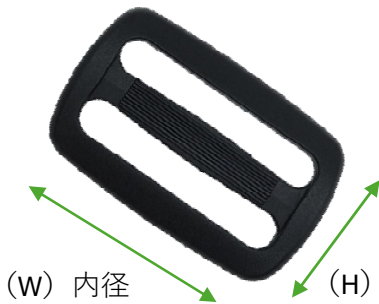

category: コキ SLIPLOCK

sleek wide mouth sliplok

Sliplok buckle

品番	(W)	×	(H)	size/(mm)
5211	20	×	23	20mm sliplock
4129	25	×	23	25mm sliplock
5212	30	×	24	30mm sliplock
4128	38	×	31	38mm sliplock
4127	50	×	32	50mm sliplock
7102	15	×	26	15mm sliplock
7103	20	×	28	20mm sliplock

材質：ポリアセタール
material : Acetal

5211

4129

5212

4128

4127

7102

7103